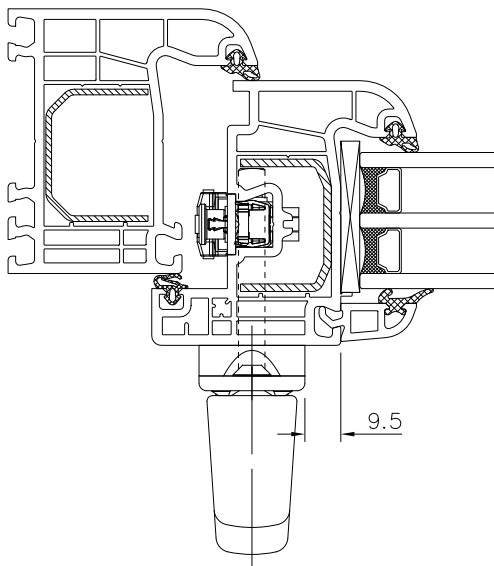

50004 + 50014 + 50936

A-A

50005 + 50014 + 50936

A-A

50009 + 50014 + 50936

A-A

50021 + 50014 + 50936

A-A

50014 + 50021 + 50014 + 50936

A-A

50021 + 50014 + 50936

A-A

50015 + (50027+50028) + 50014 + 50936

A-A

50015 + 50014

A-A

50015 + (50027 + 50028) + 50014

Iglo Light - DM 6.5

A-A

50003 + 50014 + 50936

B-B

50003 + 50014 + 50936

A-A

DKS 2.1.0 + 50014 + 50936