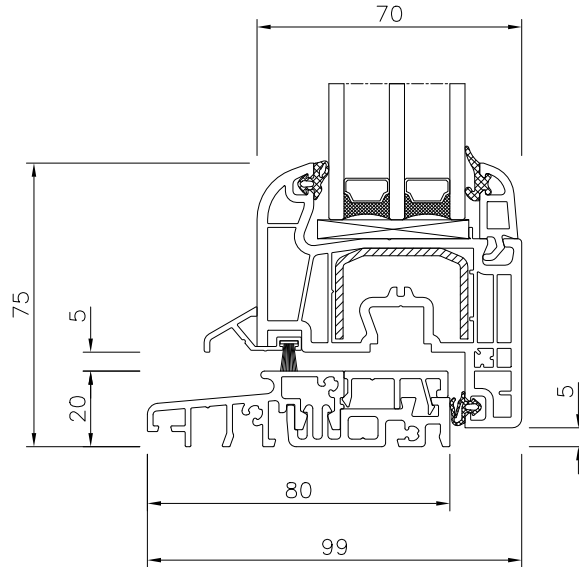

50014 + 50021 + 50014 + 50936

A-A

50021 + 50014 + 50936

A-A

50015 + (50027+50028) + 50014 + 50936

A-A

50015 + 50014

A-A

50015 + (50027 + 50028) + 50014

Iglo Light - DM 6.5

A-A

50003 + 50014 + 50936

B-B

50003 + 50014 + 50936

A-A

DKS 2.1.0 + 50014 + 50936

B-B

54123 + 50001 + 50014 + 50936

Listwa 50924

Listwa 50928

Listwa 50932

Listwa 50936

Listwa 50940

Listwa 50924A